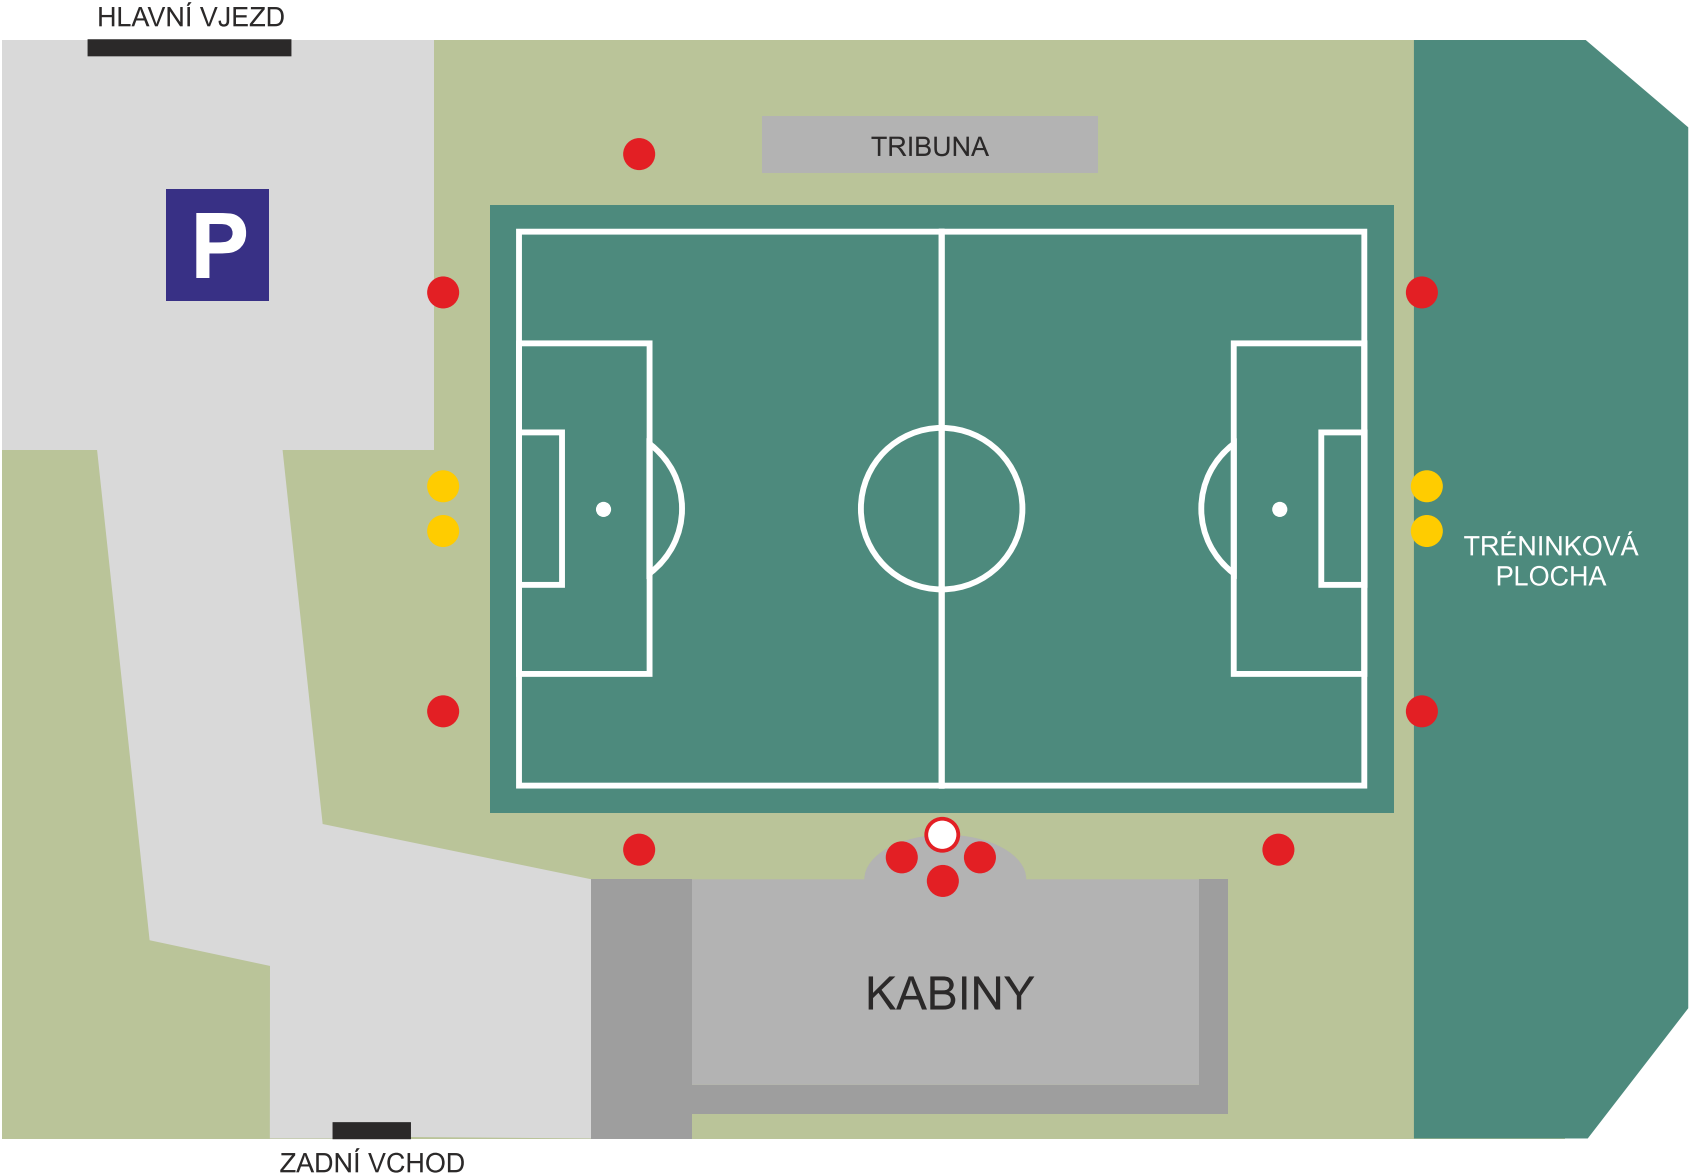

GRAFICKÝ PLÁN POŘADATELSKÉ SLUŽBY

SK SOKOL BROZANY | hlavní stadion

LEGENDA:

-  Hlavní pořadatel
-  Pořadatelská služba
-  Sběrači míčů